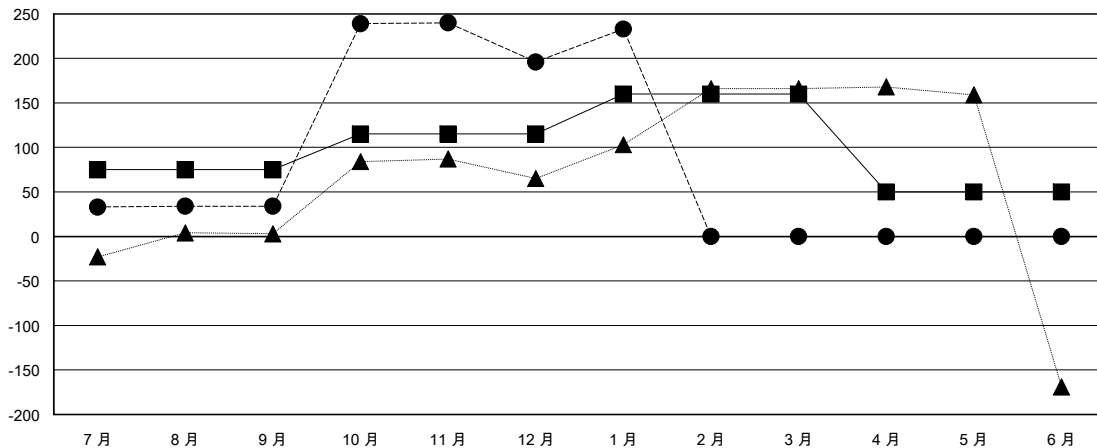

# MONTHLY MEMBERSHIP PROGRESS REPORT

District 300A1

Results as of: 1/31/2017

GMT: PEI-JEN CHEN

地點 REP OF CHINA

GMT憲章區

分會			
成果 2016-2017			
季	新分會目標	新會	會員流失的分會
7月/8月/9月	1	1	0
10月/11月/12月	0	0	1
1月/2月/3月	1	1	0
4月/5月/6月	0	0	0

位會員@每位須繳			
成果 2016-2017			
季	新會員淨增長目標 (不含復籍或轉會)	實際新會員增長數 (不含復籍或轉會)	實際退會會員 (包括轉會)
7月/8月/9月	75	155	121
10月/11月/12月	40	225	63
1月/2月/3月	45	61	24
4月/5月/6月	-110	0	0

目標與實際新會累積

目標和實際會員累積

已取消的分會: 1	74 CLUBS OF 81 增添1位或以上的新會員	性別分佈
放棄的會員		男 1,583 (59.94%)
過世 4		女 1,058 (40.06%)
分會已取消 24	<a href="#">點擊這裡取得累計會員數據</a>	總計家庭單位會員數 337
其他 180		支付減半會費的家庭會員 177
總計 208		