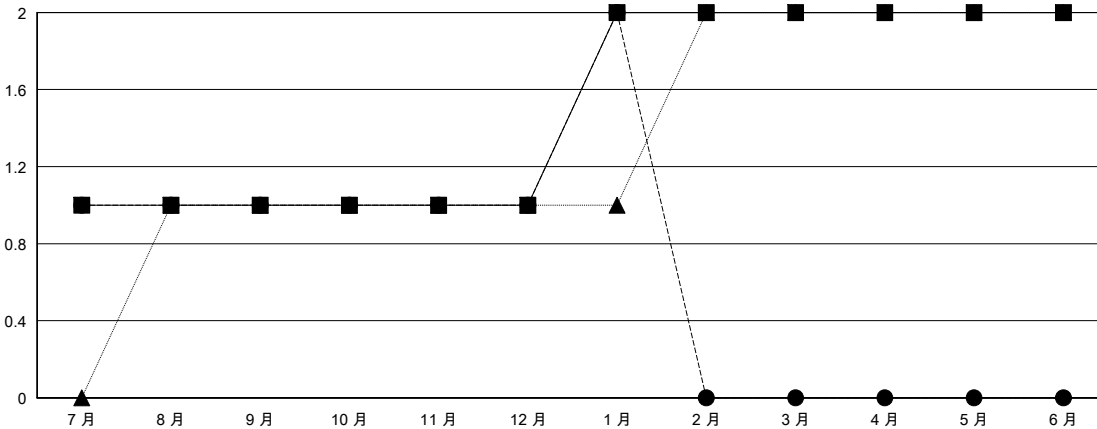

# MONTHLY MEMBERSHIP PROGRESS REPORT

District 300A1

Results as of: 1/31/2017

GMT: PEI-JEN CHEN

地點 REP OF CHINA

GMT憲章區

分會			
成果 2016-2017			
季	新分會目標	新會	會員流失的分會
7月/8月/9月	1	1	0
10月/11月/12月	0	0	1
1月/2月/3月	1	1	0
4月/5月/6月	0	0	0

位會員@每位須繳			
成果 2016-2017			
季	新會員淨增長目標 (不含復籍或轉會)	實際新會員增長數 (不含復籍或轉會)	實際退會會員 (包括轉會)
7月/8月/9月	75	155	121
10月/11月/12月	40	225	63
1月/2月/3月	45	61	24
4月/5月/6月	-110	0	0

目標與實際新會累積

目標和實際會員累積

已取消的分會: 1	74 CLUBS OF 81 增添1位或以上的新會員	性別分佈
放棄的會員		男 1,583 (59.94%)
過世 4		女 1,058 (40.06%)
分會已取消 24	<a href="#">點擊這裡取得累計會員數據</a>	總計家庭單位會員數 337
其他 180		支付減半會費的家庭會員 177
總計 208		